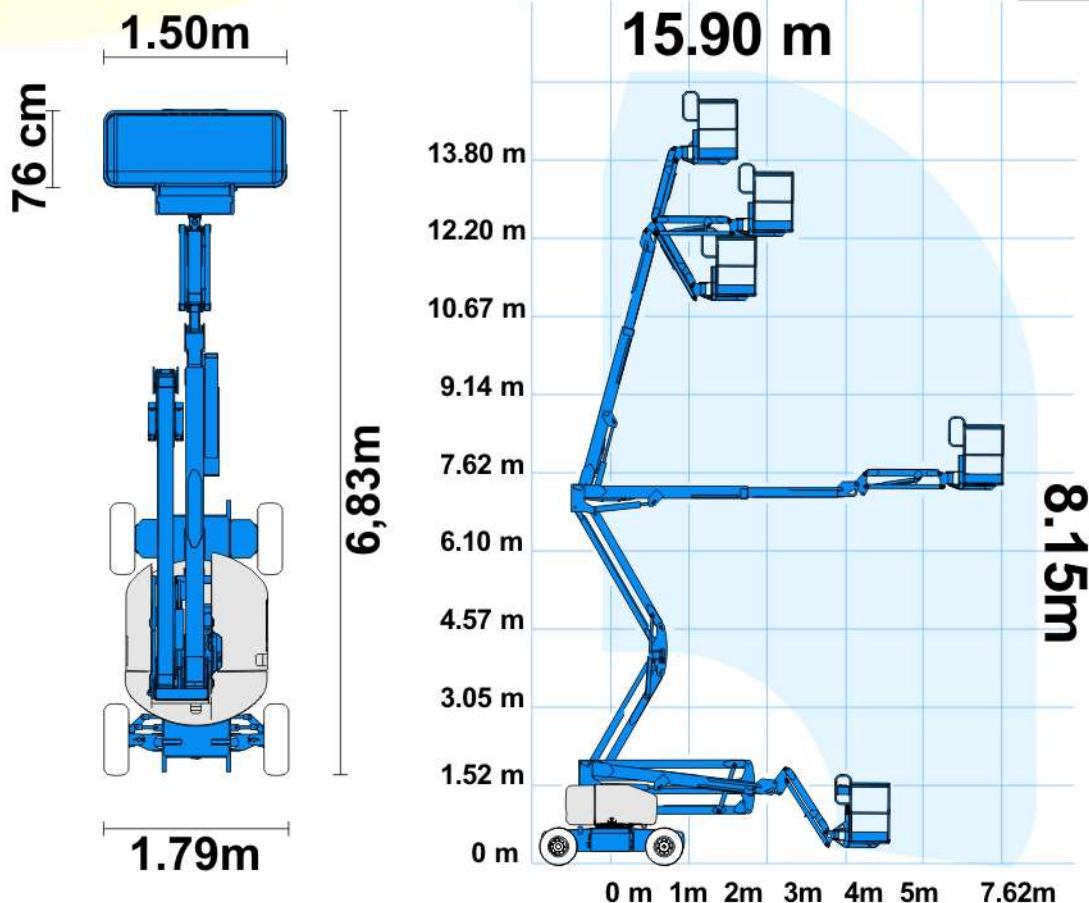

SEMOVENTE ARTICOLATO ELETTRICO 14 MT GENIE BOOM Z45/25 J DC

Comandi in navicella e a terra - Omologata 2 persone - Uso Interno/Esterno

PRESTAZIONI

Altezza di lavoro	15,90 mt
Altezza piano di calpestio	13,90 mt
Sbraccio	7,70 mt
Portata	227 KG
Dim. cestello	1,83 x 0,76
Persone cestello	2
Peso	73Q.LI

DATI TECNICI

Altezza fase trasporto	2,00 mt
Larghezza fase trasporto	1,79mt
Lunghezza fase trasporto	6,83mt
Rotazione navicella	80° dx - 80° sx
Rotazione Torretta	355°dx 355° sx
Livello pressione sonora	<70 dBA

LIMITE MAX PENDENZA TERRENO

SIMBOLI PERICOLO

OBBLIGO DPI

TIMBRO E FIRMA

I dati riportati e le caratteristiche tecniche sono indicativi, possono essere soggetti a modifiche