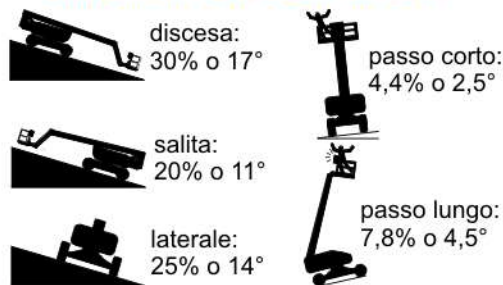

SEMOVENTE ARTICOLATO ELETTRICO 14 MT GENIE BOOM Z45/25 J DC

Comandi in navicella e a terra - Omologata 2 persone - Uso Interno/Esterno

PRESTAZIONI

Altezza di lavoro	15,90 mt
Altezza piano di calpestio	13,90 mt
Sbraccio	7,70 mt
Portata	227 KG
Dim. cestello	1,83 x 0,76
Persone cestello	2
Peso	73Q.LI

DATI TECNICI

Altezza fase trasporto	2,00 mt
Larghezza fase trasporto	1,79mt
Lunghezza fase trasporto	6,83mt
Rotazione navicella	80° dx - 80° sx
Rotazione Torretta	355°dx 355° sx
Livello pressione sonora	<70 dBA

LIMITE MAX PENDENZA TERRENO

SIMBOLI PERICOLO

OBBLIGO DPI

TIMBRO E FIRMA

I dati riportati e le caratteristiche tecniche sono indicativi, possono essere soggetti a modifiche